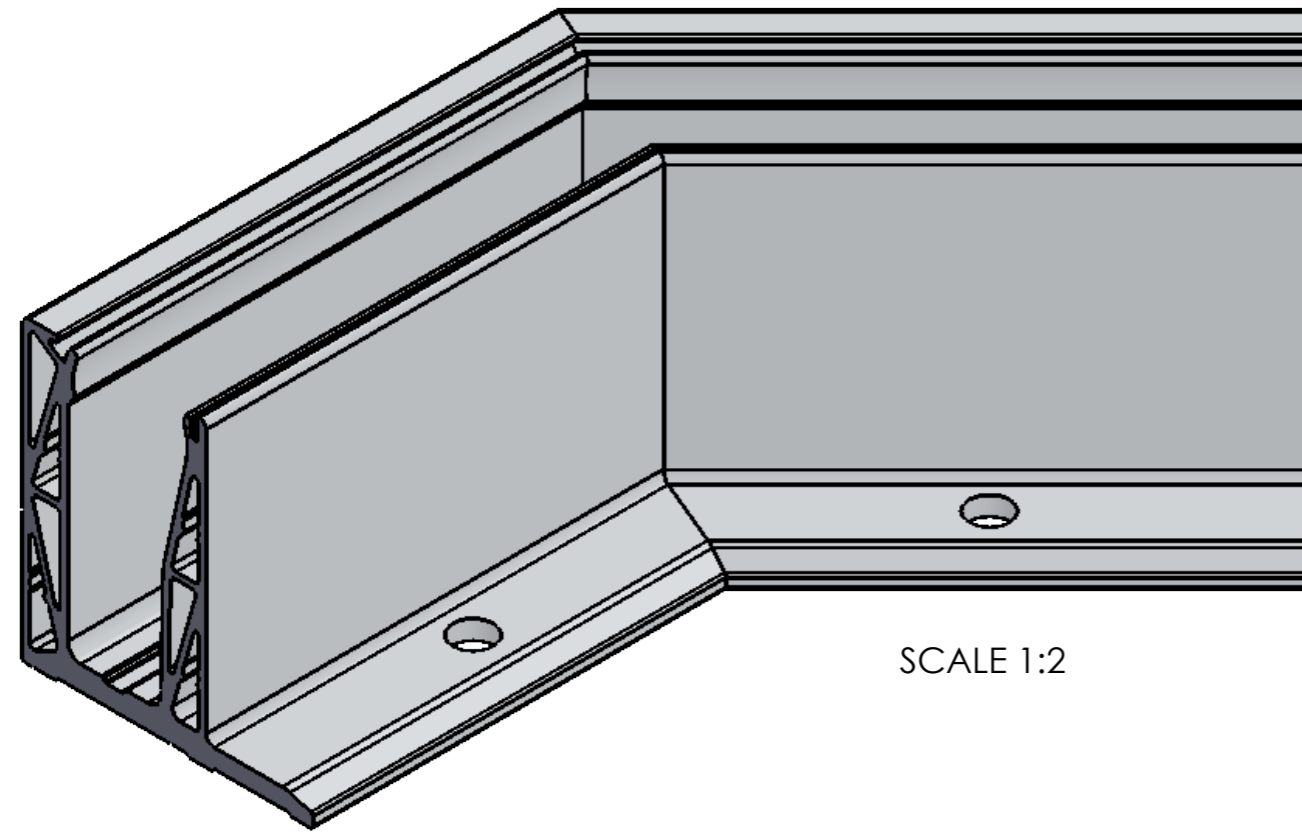

Top

135.20°

200

Right
SCALE 1:2

R-Lock L Mount
135° Internal Corner Section

DO NOT SCALE
Units - Millimetres

SCALE 1:2

Top

135°

200

Right
SCALE 1:2