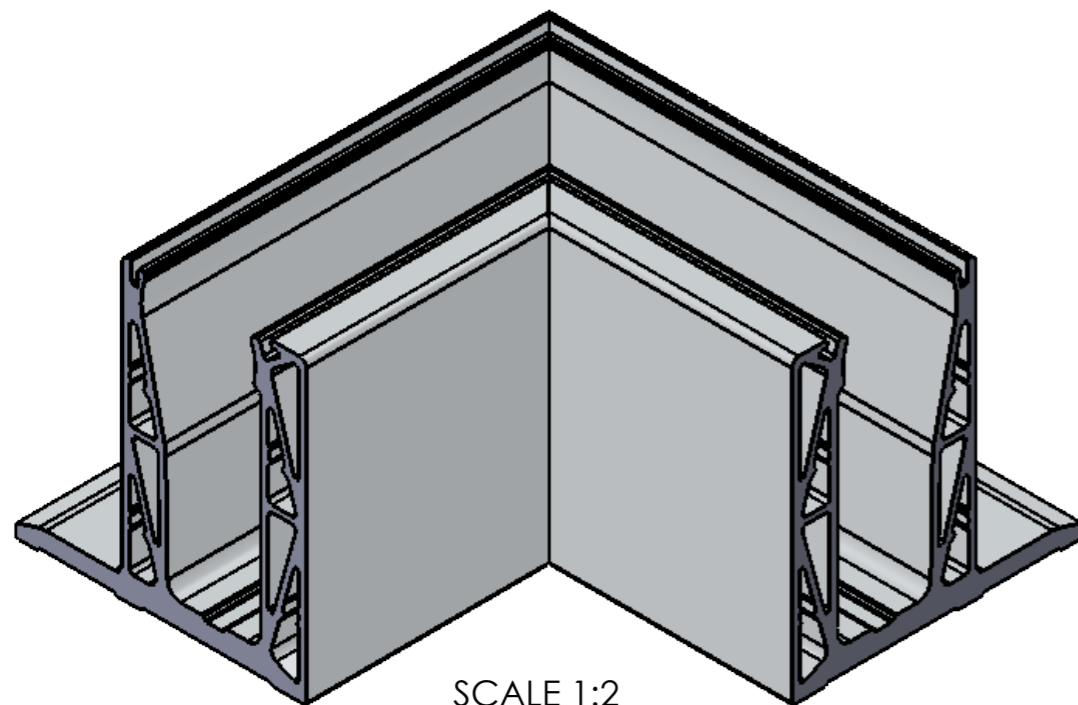

135°

Right
SCALE 1:2

200

T. +44 (0)1208 261040
E. sales@pure-vista.com

R-Lock L Mount
90° External Corner Section

DO NOT SCALE
Units - Millimetres

Top

90°

Right

SCALE 1:2

SCALE 1:2

R-Lock L Mount
90° Internal Corner Section

DO NOT SCALE
Units - Millimetres

R-Lock L Mount
135° External Corner Section

DO NOT SCALE
Units - Millimetres

SCALE 1:2