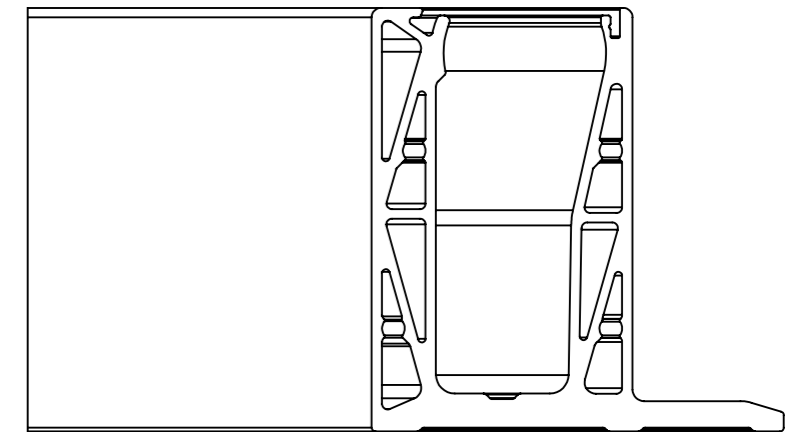

135°

Right
SCALE 1:2

200

T. +44 (0)1208 261040
E. sales@pure-vista.com

R-Lock L Mount
90° External Corner Section

DO NOT SCALE
Units - Millimetres

Top

90°