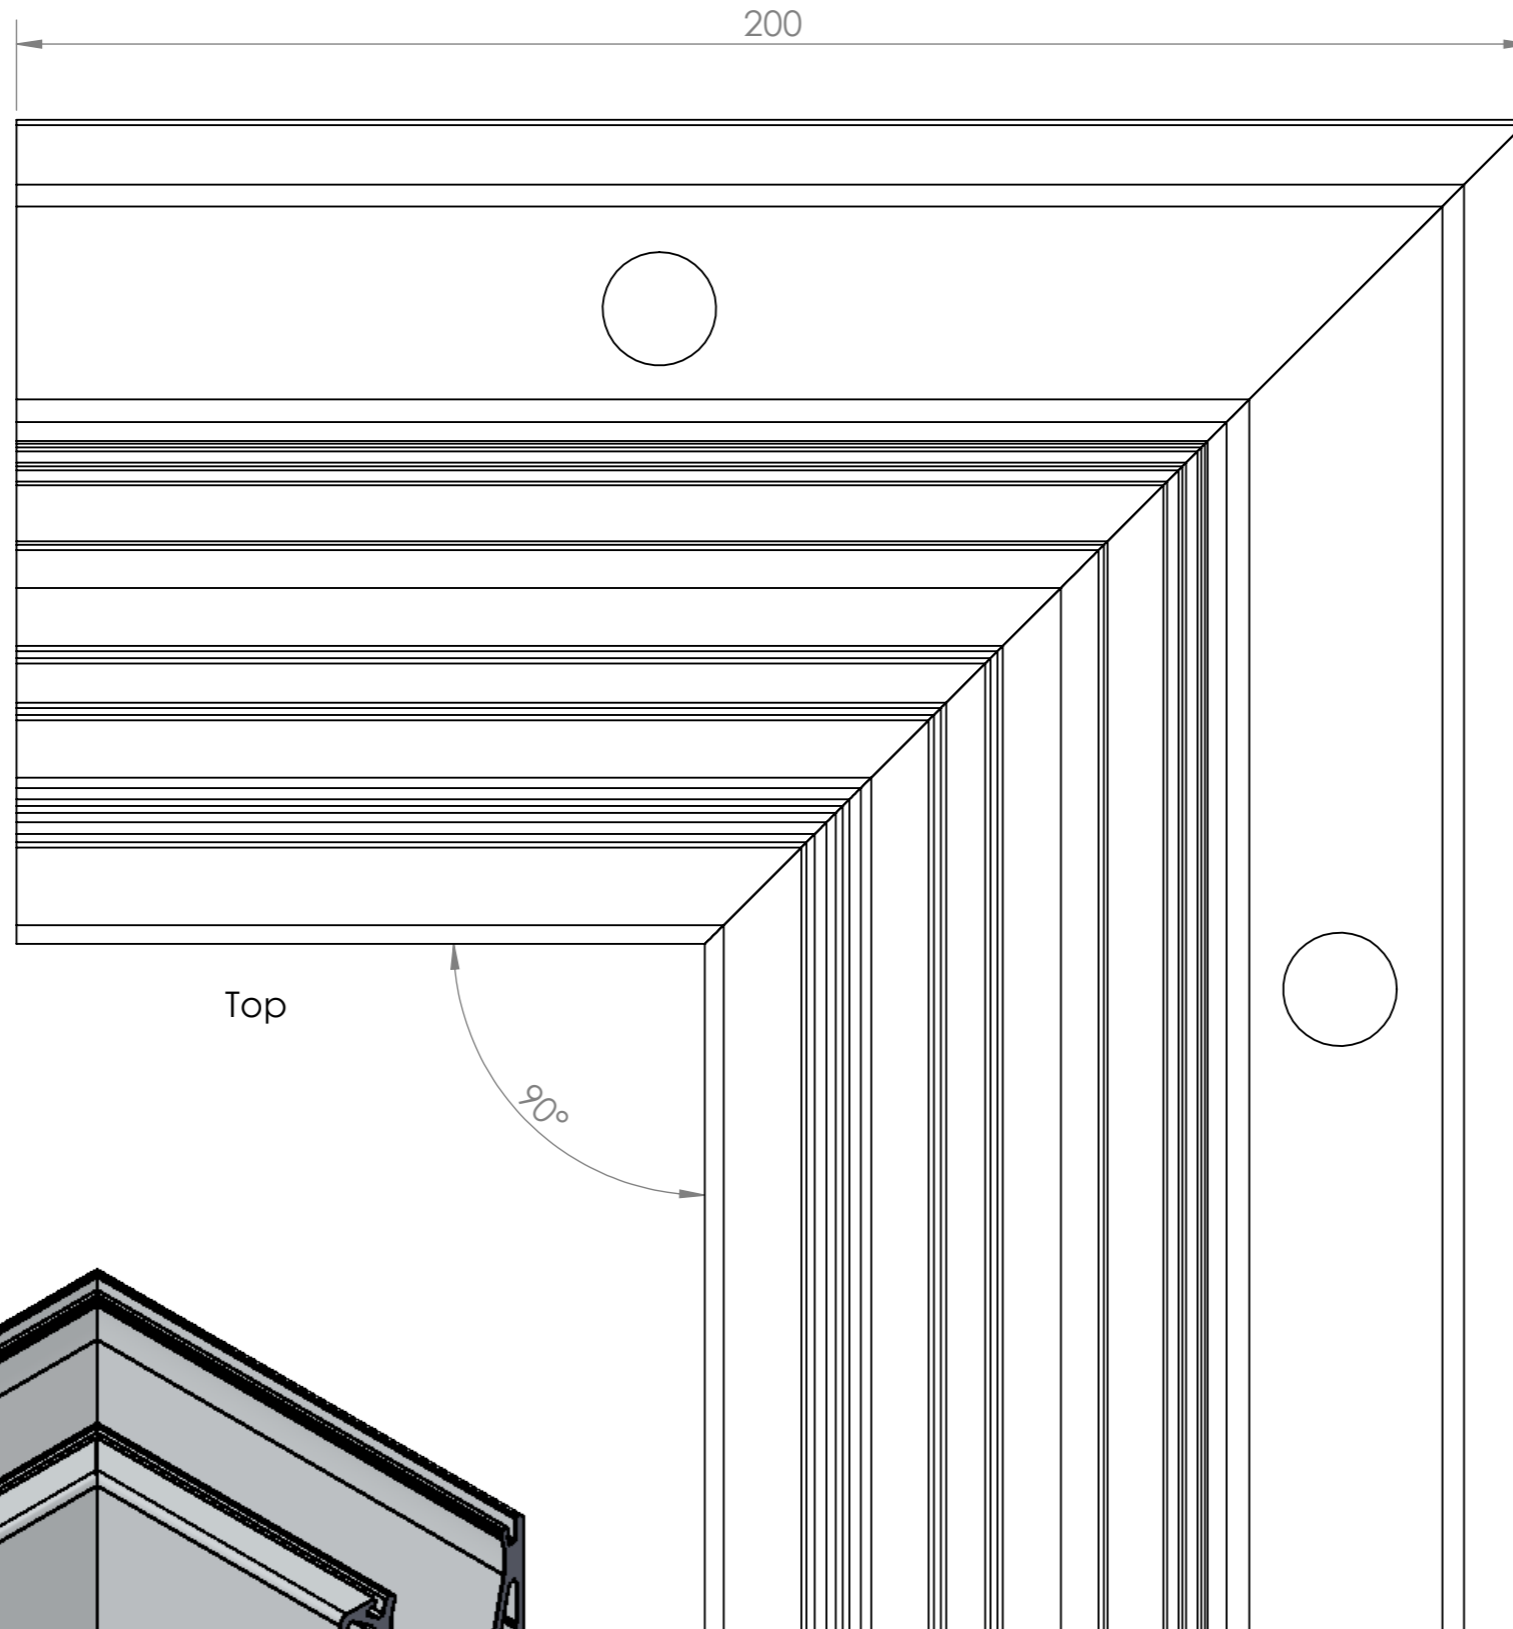

135°

Right
SCALE 1:2

200

T. +44 (0)1208 261040
E. sales@pure-vista.com

R-Lock L Mount
90° External Corner Section

DO NOT SCALE
Units - Millimetres

Top

90°

Right

SCALE 1:2

SCALE 1:2

R-Lock L Mount
90° Internal Corner Section

DO NOT SCALE
Units - Millimetres

R-Lock L Mount
135° External Corner Section

DO NOT SCALE
Units - Millimetres

SCALE 1:2

Top

135.20°

200

Right
SCALE 1:2

R-Lock L Mount
135° Internal Corner Section

DO NOT SCALE
Units - Millimetres

SCALE 1:2

Top

135°

200

Right
SCALE 1:2